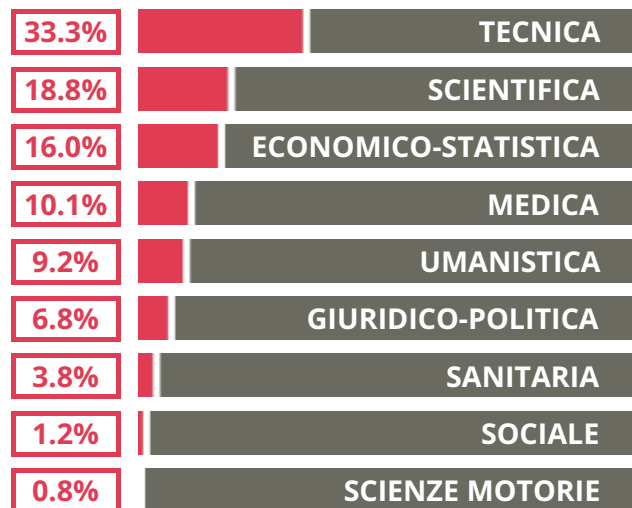

COSA SCELGONO GLI IMMATRICOLATI?

Quali sono le aree disciplinari più gettonate dai diplomati di questa scuola? E in quali atenei si immatricolano con maggior frequenza?

ARIOSTO - SPALLANZANI

INDIRIZZO SCIENTIFICO

VIA FRANCHETTI 3 (REGGIO EMILIA)

Indice FGA: 93.66/100 - ANNO 2016

Forchetta: [90.00- 97.42]

TASSI D'ISCRIZIONE E ABBANDONO

- Non si immatricolano
- Si immatricolano e non superano il I anno
- Si immatricolano e superano il I anno

COSA SCELGONO GLI IMMATRICOLATI?

Quali sono le aree disciplinari più gettonate dai diplomati di questa scuola? E in quali atenei si immatricolano con maggior frequenza?

VOTO MEDIO MATURITA' IMMATRICOLATI