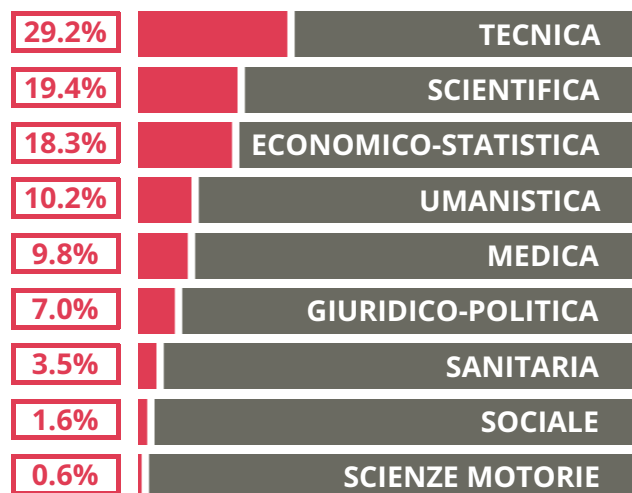

COSA SCELGONO GLI IMMATRICOLATI?

Quali sono le aree disciplinari più gettonate dai diplomati di questa scuola? E in quali atenei si immatricolano con maggior frequenza?

VOTO MEDIO MATURITA' IMMATRICOLATI

ANNO: 2015

Indice FGA: **90.56/100**

Forchetta: **[87.26 - 93.86]**

VOTO MEDIO MATURITA' IMMATRICOLATI

VOTO MEDIO MATURITA' NON IMMATRICOLATI

NUMERO MEDIO DIPLOMATI PER ANNO

TASSI PASSAGGIO ED ABBANDONO

- Non si immatricolano
- Si immatricolano e non passano il primo anno
- Si immatricolano e passano il primo anno

ARIOSTO-SPALLANZANI

SCUOLE DELLO STESSO INDIRIZZO NEL TERRITORIO

COSA SCELGONO GLI IMMATRICOLATI

Quali sono le aree disciplinari più gettonate dai diplomati di questa scuola?

E in quali atenei si immatricolano con maggior frequenza?