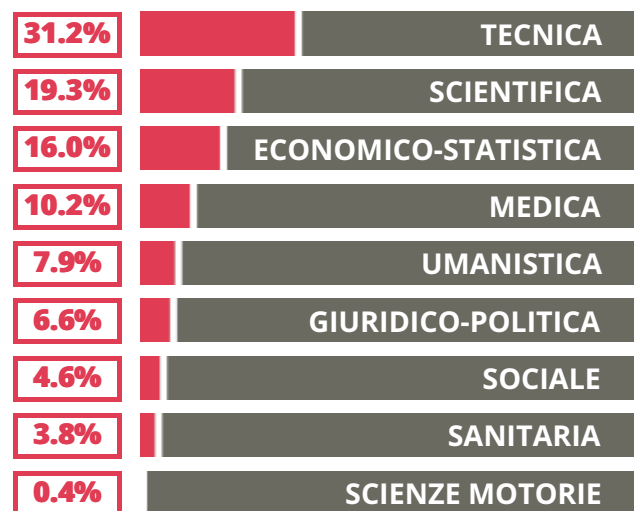

ARIOSTO - SPALLANZANI

INDIRIZZO SCIENTIFICO

VIA FRANCHETTI 3, REGGIO
NELL'EMILIA (REGGIO EMILIA)

Indice FGA: **84.48/100** ANNO 2018

Forchetta: [81.40- 87.64]

VOTO MEDIO MATURITA'
IMMATRICOLATI

VOTO MEDIO MATURITA'
NON IMMATRICOLATI

NUMERO MEDIO
DIPLOMATI PER ANNO

TASSI D'ISCRIZIONE E ABBANDONO

- Non si immatricolano
- Si immatricolano e non superano il I anno
- Si immatricolano e superano il I anno

ARIOSTO - SPALLANZANI

MEDIA SCUOLE DELLO STESSO
INDIRIZZO NELLA REGIONE

COSA SCELGONO GLI IMMATRICOLATI?

Quali sono le aree disciplinari più gettonate dai diplomati di questa scuola? E in quali atenei si immatricolano con maggior frequenza?

ARIOSTO - SPALLANZANI

INDIRIZZO SCIENTIFICO