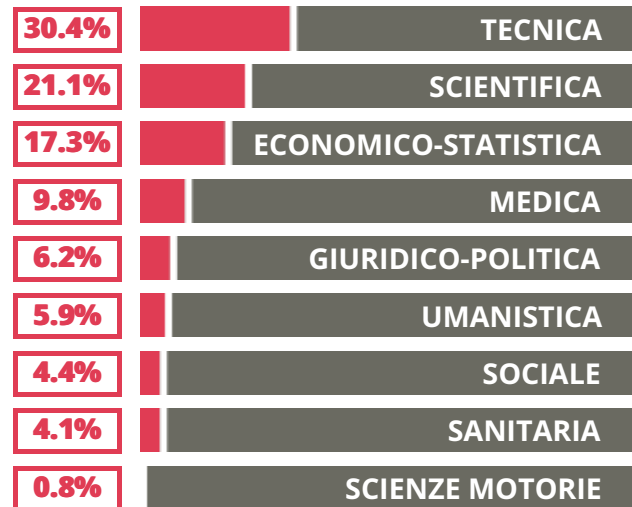

ARIOSTO - SPALLANZANI

SCIENTIFICO

VIA FRANCHETTI 3, REGGIO NELL'EMILIA (REGGIO EMILIA)

ANNO 2019

Indice FGA: **88.91/100**

Forchetta: [85.23- 92.67]

VOTO MEDIO MATURITA' IMMATRICOLATI

VOTO MEDIO MATURITA' NON IMMATRICOLATI

NUMERO MEDIO DIPLOMATI PER ANNO

TASSI D'ISCRIZIONE E ABBANDONO

- Non si immatricolano
- Si immatricolano e non superano il I anno
- Si immatricolano e superano il I anno

COSA SCELGONO GLI IMMATRICOLATI?

Quali sono le aree disciplinari più gettonate dai diplomati di questa scuola? E in quali atenei si immatricolano con maggior frequenza?

ARIOSTO - SPALLANZANI

INDIRIZZO SCIENTIFICO

VIA FRANCHETTI 3, REGGIO
NELL'EMILIA (REGGIO EMILIA)

Indice FGA: **84.48/100** ANNO 2018

Forchetta: [81.40- 87.64]

VOTO MEDIO MATURITA'
IMMATRICOLATI

VOTO MEDIO MATURITA'
NON IMMATRICOLATI