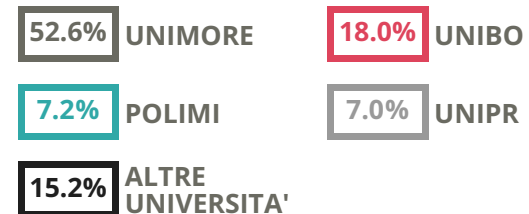

ARIOSTO - SPALLANZANI

SCIENTIFICO

VIA FRANCHETTI 3, REGGIO NELL'EMILIA (REGGIO EMILIA)

ANNO 2019

Indice FGA: **88.91/100**

Forchetta: [85.23- 92.67]

VOTO MEDIO MATURITA' IMMATRICOLATI

VOTO MEDIO MATURITA' NON IMMATRICOLATI

NUMERO MEDIO DIPLOMATI PER ANNO

TASSI D'ISCRIZIONE E ABBANDONO

- Non si immatricolano
- Si immatricolano e non superano il I anno
- Si immatricolano e superano il I anno

COSA SCELGONO GLI IMMATRICOLATI?

Quali sono le aree disciplinari più gettonate dai diplomati di questa scuola? E in quali atenei si immatricolano con maggior frequenza?

ARIOSTO - SPALLANZANI

INDIRIZZO SCIENTIFICO

VIA FRANCHETTI 3, REGGIO
NELL'EMILIA (REGGIO EMILIA)

Indice FGA: **84.48/100** ANNO 2018

Forchetta: [81.40- 87.64]

VOTO MEDIO MATURITA'
IMMATRICOLATI

VOTO MEDIO MATURITA'
NON IMMATRICOLATI