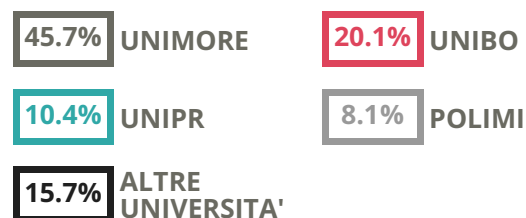

ARIOSTO - SPALLANZANI

INDIRIZZO SCIENTIFICO

VIA FRANCHETTI 3, REGGIO
NELL'EMILIA (REGGIO EMILIA)

Indice FGA: **84.48/100** ANNO 2018

Forchetta: [81.40- 87.64]

VOTO MEDIO MATURITA'
IMMATRICOLATI

VOTO MEDIO MATURITA'
NON IMMATRICOLATI

NUMERO MEDIO
DIPLOMATI PER ANNO

TASSI D'ISCRIZIONE E ABBANDONO

- Non si immatricolano
- Si immatricolano e non superano il I anno
- Si immatricolano e superano il I anno

ARIOSTO - SPALLANZANI

MEDIA SCUOLE DELLO STESSO
INDIRIZZO NELLA REGIONE

COSA SCELGONO GLI IMMATRICOLATI?

Quali sono le aree disciplinari più gettonate dai diplomati di questa scuola? E in quali atenei si immatricolano con maggior frequenza?

ARIOSTO - SPALLANZANI

INDIRIZZO SCIENTIFICO