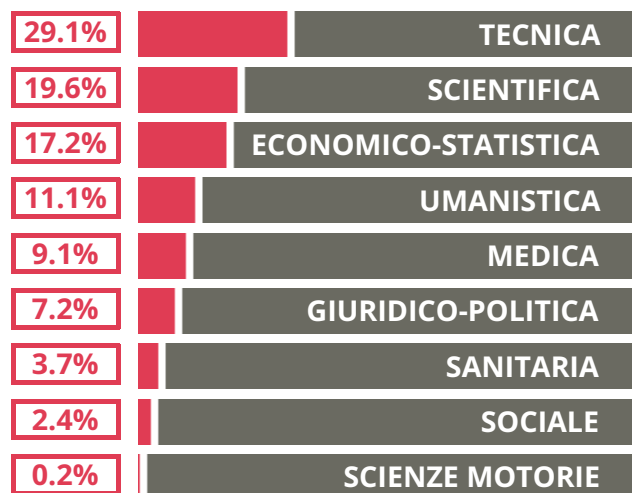

ARIOSTO-SPALLANZANI

SCUOLE DELLO STESSO INDIRIZZO NEL TERRITORIO

COSA SCELGONO GLI IMMATRICOLATI

Quali sono le aree disciplinari più gettonate dai diplomati di questa scuola?

E in quali atenei si immatricolano con maggior frequenza?

44.7% UniMORE

22.3% UniBO

19.8% UniPR

13.2% Altre Universita'

EDUSCOPIO
Confronto, scelgo, studio.

è un progetto di Fondazione Agnelli [Edizione 2015]

ARIOSTO-SPALLANZANI

PIAZZETTA CARDINALE PIGNEDOLI, 2, REGGIO NELL'EMILIA (RE)

ANNO: 2014

Indice FGA: **93.24/100**

VOTO MEDIO MATURITA' IMMATRICOLATI

VOTO MEDIO MATURITA' NON IMMATRICOLATI

NUMERO MEDIO DIPLOMATI PER ANNO

TASSI PASSAGGIO ED ABBANDONO

- Non si immatricolano
- Si immatricolano e non passano il primo anno
- Si immatricolano e passano il primo anno